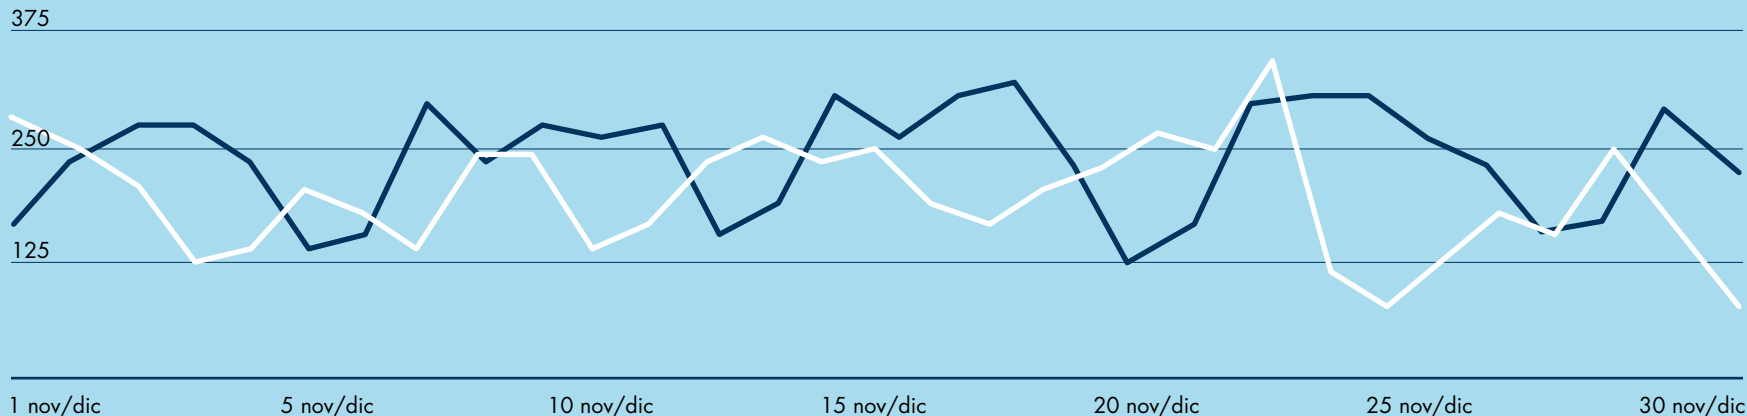

TOP 10 PAGINE PIÙ VISUALIZZATE DI DICEMBRE

PAGINA	VISUALIZZAZIONI PAGINA
1. /	2.097
2. /chi-sono-quantanti-sono-e-dove-lavorano-i-dipendenti-pubblici/	1.390
3. /smart-working-non-chiamatela-rivoluzione/	517
4. /gli-amministratori-indipendenti-e-la-sfida-del-successo-sostenibile/	181
5. /keynes-non-dovevamo-smettere-di-lavorare/	163
6. /essere-manager-vuol-dire-gestire-emozioni/	142
7. /cercasi-middle-manager/	132
8. /enrico-cerni-e-dante-per-manager/	128
9. /carriere-sostenibili/	126
10. /il-bingo-delle-cazzate-e-la-ricerca-dellautenticita/	122

IMPRESSIONI TOTALI NOVEMBRE 2021: 247.923

IMPRESSIONI TOTALI DICEMBRE 2021: 268.019

CLICK TOTALI NOVEMBRE 2021: 7.134

CLICK TOTALI DICEMBRE 2021: 6.135

— Click di Novembre
— Click di Dicembre

Informazioni Commerciali