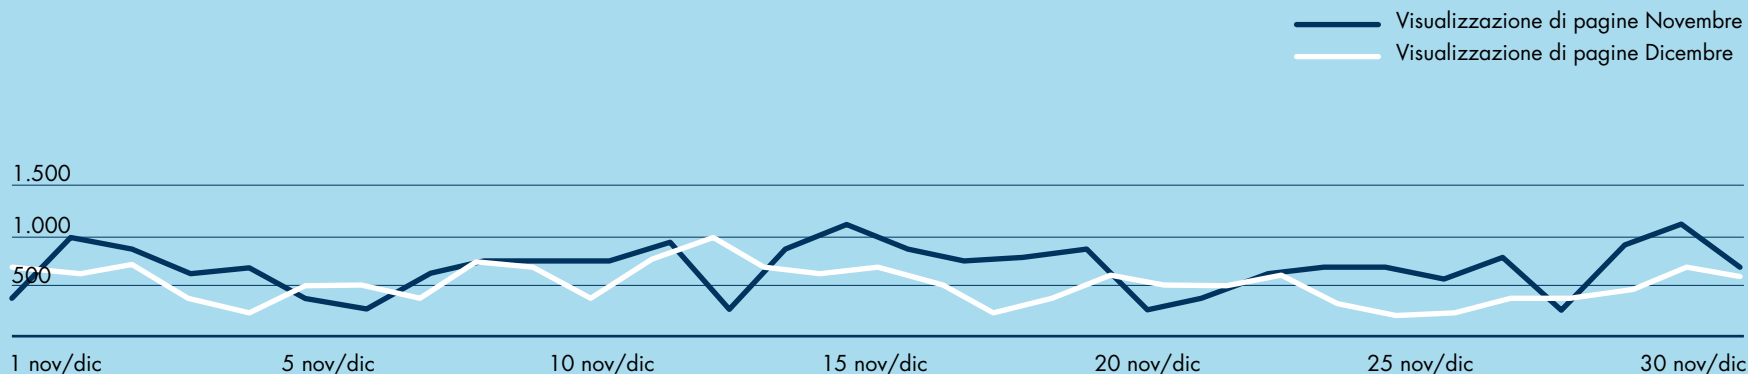

PAROLE di Management

QUOTIDIANO DI CULTURA D'IMPRESA

www.paroledimanagement.it

ANALISI DEL PUBBLICO

Confronto dati Novembre 2021 e Dicembre 2021

Comportamento degli utenti

Utenti
Visualizzazioni
Pagine più visualizzate
Canali di acquisizione

Confronto dati Novembre 2021 e Dicembre 2021

**UTENTI TOTALI
NOVEMBRE 2021:
11.265**

**UTENTI TOTALI
DICEMBRE 2021:
9.068**

**Media settimanale
Novembre 2021
2.349,4**

**Media settimanale
Dicembre 2021
1.813,6**

**VISUALIZZAZIONI TOTALI
NOVEMBRE 2021: 20.474**

**VISUALIZZAZIONI TOTALI
DICEMBRE 2021: 16.074**

**Media visite giornaliere
Novembre 2021: 682,46**

**Media visite giornaliere
Dicembre 2021: 518,62**

DATI VISUALIZZAZIONI

NOVEMBRE 2021

Tempo medio lettura
dei primi 100 articoli

00:03:42

DICEMBRE 2021

Tempo medio lettura
dei primi 100 articoli

00:04:01

TOP 10 PAGINE PIÙ VISUALIZZATE DI NOVEMBRE

PAGINA	VISUALIZZAZIONI PAGINA
1. /	2.618
2. /chi-sono-quant-sono-e-dove-lavorano-i-dipendenti-pubblici/	1.006
3. /keynes-non-dovevamo-smettere-di-lavorare/	670
4. /inadeguatezza-di-fronte-all-imprevedibile/	458
5. /creare-unazienda-di-persone-felici-di-lavorare/	274
6. /gli-amministratori-indipendenti-e-la-sfida-del-successo-sostenibile/	263
7. /zuckerberg-colpisce-ancora/	242
8. /category/imparare-dalle-crisi/	190
9. /leconomia-dei-pacchi/	171
10. /il-modello-olistico-per-la-manutenzione/	160