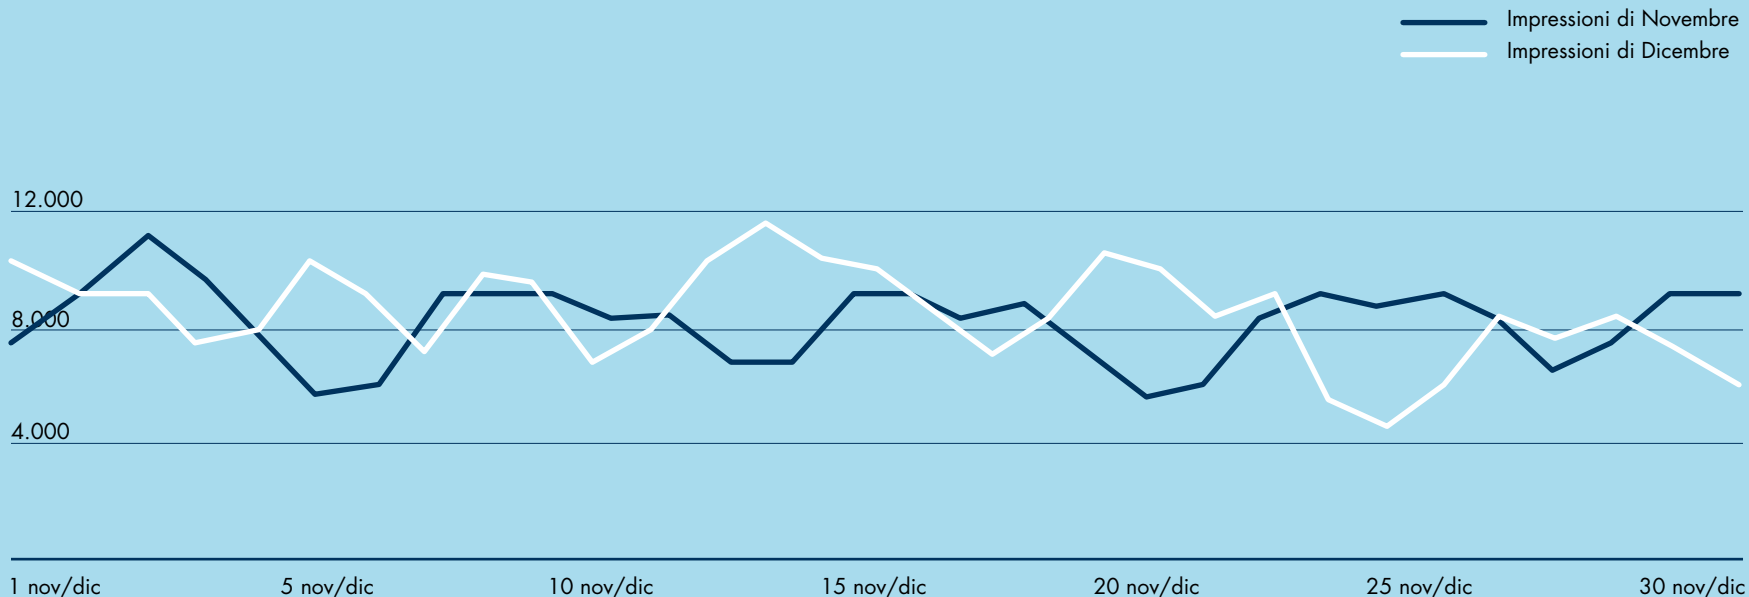

**VISUALIZZAZIONI TOTALI
NOVEMBRE 2021: 20.474**

**VISUALIZZAZIONI TOTALI
DICEMBRE 2021: 16.074**

**Media visite giornaliere
Novembre 2021: 682,46**

**Media visite giornaliere
Dicembre 2021: 518,62**

DATI VISUALIZZAZIONI

NOVEMBRE 2021

Tempo medio lettura
dei primi 100 articoli

00:03:42

DICEMBRE 2021

Tempo medio lettura
dei primi 100 articoli

00:04:01

TOP 10 PAGINE PIÙ VISUALIZZATE DI NOVEMBRE

PAGINA	VISUALIZZAZIONI PAGINA
1. /	2.618
2. /chi-sono-quant-sono-e-dove-lavorano-i-dipendenti-pubblici/	1.006
3. /keynes-non-dovevamo-smettere-di-lavorare/	670
4. /inadeguatezza-di-fronte-all-imprevedibile/	458
5. /creare-unazienda-di-persone-felici-di-lavorare/	274
6. /gli-amministratori-indipendenti-e-la-sfida-del-successo-sostenibile/	263
7. /zuckerberg-colpisce-ancora/	242
8. /category/imparare-dalle-crisi/	190
9. /leconomia-dei-pacchi/	171
10. /il-modello-olistico-per-la-manutenzione/	160

TOP 10 PAGINE PIÙ VISUALIZZATE DI DICEMBRE

PAGINA	VISUALIZZAZIONI PAGINA
1. /	2.097
2. /chi-sono-quantanti-sono-e-dove-lavorano-i-dipendenti-pubblici/	1.390
3. /smart-working-non-chiamatela-rivoluzione/	517
4. /gli-amministratori-indipendenti-e-la-sfida-del-successo-sostenibile/	181
5. /keynes-non-dovevamo-smettere-di-lavorare/	163
6. /essere-manager-vuol-dire-gestire-emozioni/	142
7. /cercasi-middle-manager/	132
8. /enrico-cerni-e-dante-per-manager/	128
9. /carriere-sostenibili/	126
10. /il-bingo-delle-cazzate-e-la-ricerca-dellautenticita/	122

IMPRESSIONI TOTALI NOVEMBRE 2021: 247.923

IMPRESSIONI TOTALI DICEMBRE 2021: 268.019

CLICK TOTALI NOVEMBRE 2021: 7.134

CLICK TOTALI DICEMBRE 2021: 6.135

— Click di Novembre
— Click di Dicembre

Informazioni Commerciali