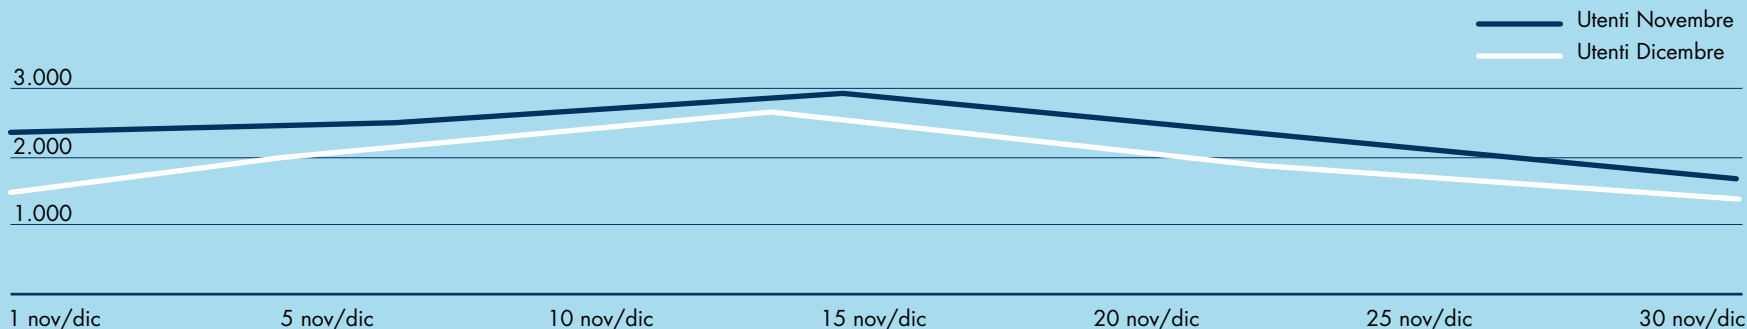

PAROLE di Management

QUOTIDIANO DI CULTURA D'IMPRESA

www.paroledimanagement.it

ANALISI DEL PUBBLICO

Confronto dati Novembre 2021 e Dicembre 2021

Comportamento degli utenti

Utenti
Visualizzazioni
Pagine più visualizzate
Canali di acquisizione

Confronto dati Novembre 2021 e Dicembre 2021

**UTENTI TOTALI
NOVEMBRE 2021:
11.265**

**UTENTI TOTALI
DICEMBRE 2021:
9.068**

**Media settimanale
Novembre 2021
2.349,4**

**Media settimanale
Dicembre 2021
1.813,6**

**VISUALIZZAZIONI TOTALI
NOVEMBRE 2021: 20.474**

**VISUALIZZAZIONI TOTALI
DICEMBRE 2021: 16.074**

**Media visite giornaliere
Novembre 2021: 682,46**

**Media visite giornaliere
Dicembre 2021: 518,62**

DATI VISUALIZZAZIONI