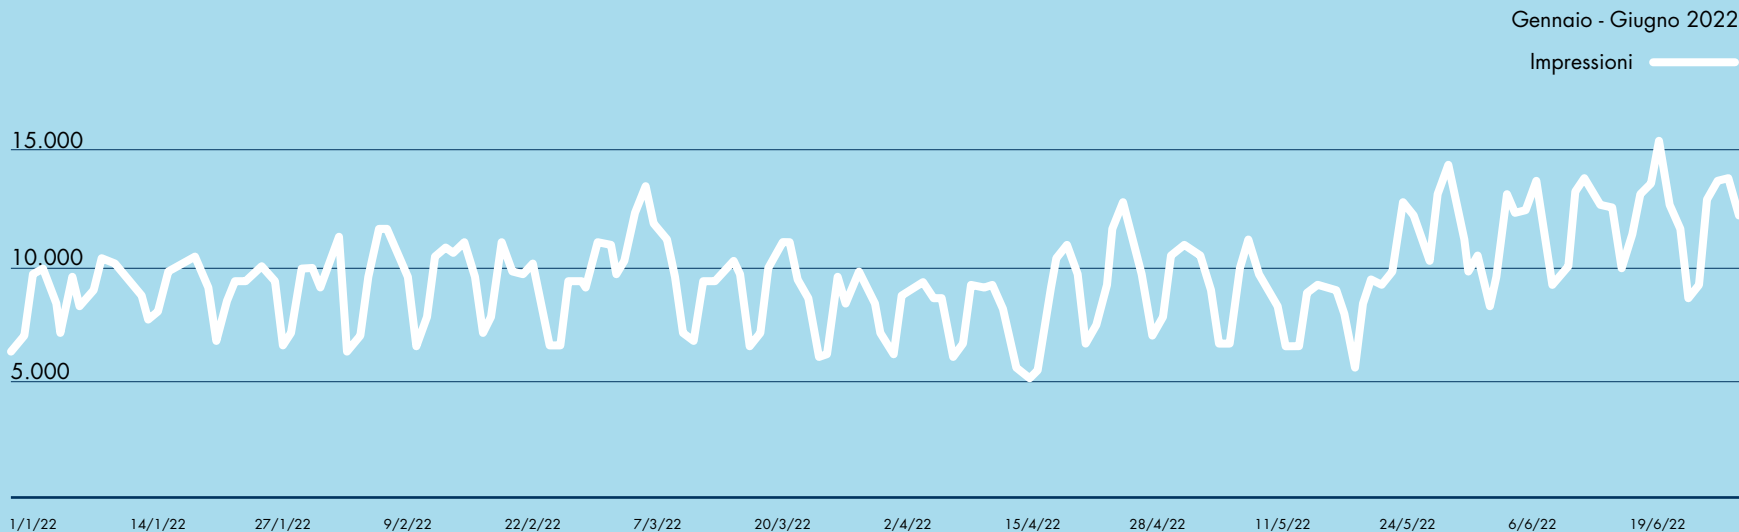

Dati aggregati dal 1/1/2022 al 30/6/2022

UTENTI TOTALI: 60.625

Media mensile: 10.104,16

UTENTI: ALTRI DATI

Localizzazione

Dati demografici

Femmine
49,7%
Maschi
50,3%

Dispositivi di utilizzo

1. Desktop	31.365	(51,57%)
2. Mobile	28.841	(47,42%)
3. Tablet	617	(1,10%)

Il pubblico del sito è composto da giovani adulti ben distribuiti sul territorio italiano, che preferiscono fruire i contenuti utilizzando un dispositivo desktop.

VISUALIZZAZIONI TOTALI: 157.912

Media mensile: 26.318,6

DATI VISUALIZZAZIONI

Tempo medio lettura
dei primi 100 articoli

00:01:50

TOP 10 PAGINE PIÙ VISUALIZZATE

PAGINA	VISUALIZZAZIONI PAGINA
1. /	17.720
2. /chi-sono-quant-sono-e-dove-lavorano-i-dipendenti-pubblici/	6.069
3. /gli-amministratori-indipendenti-e-la-sfida-del-successo-sostenibile/	2.710
4. /yolo-economy-e-great-resignation-perche-le-persone-cambiano-posto-di-lavoro/	2.427
5. /anna-gionfriddo-e-ad-di-manpowergroup-italia/	1.759
6. /demotivante-e-poco-coinvolgente-perche-non-ci-piace-piu-lavorare/	1.108
7. /prevenire-le-dimissioni-e-meglio-che-curare/	1.102
8. /caro-leader-sii-gentile/	1.064
9. /lavorare-in-smart-working-ci-rende-soli-o-piu-emancipati/	980
10. /evoluzione-della-sanita-con-la-gestione-per-processi/	918

IMPRESSIONI TOTALI: 1,76 MLN

Negli ultimi sei mesi le impressioni si sono stabilizzate, mantenendo valori molto alti.

CLICK TOTALI: 39.418

I click invece sono sempre in piccola ma costante crescita.

Informazioni Commerciali
commerciale@este.it