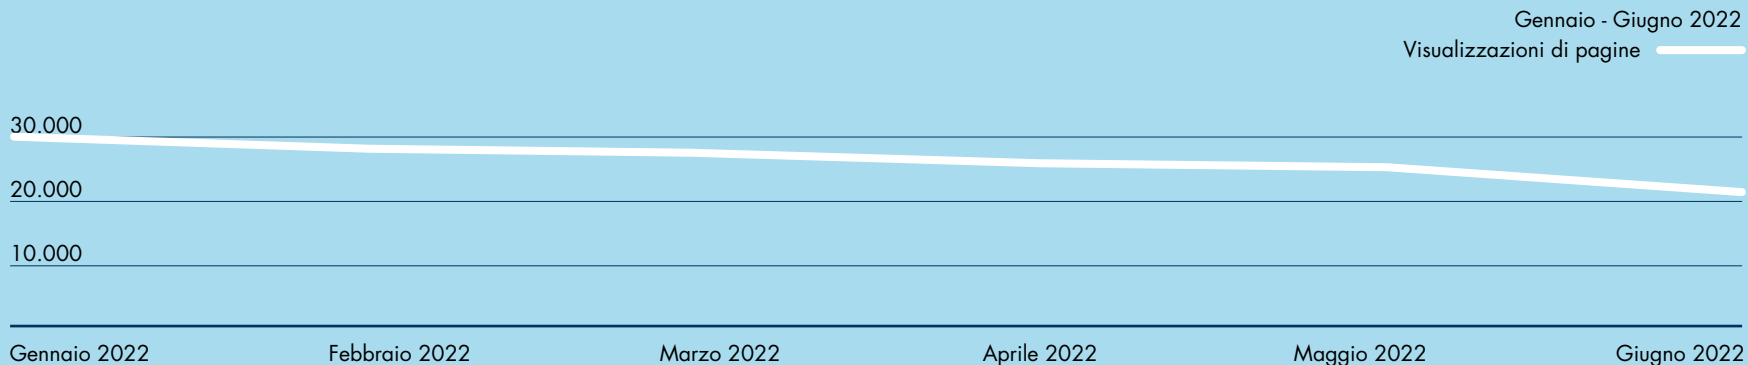

VISUALIZZAZIONI TOTALI: 157.912

Media mensile: 26.318,6