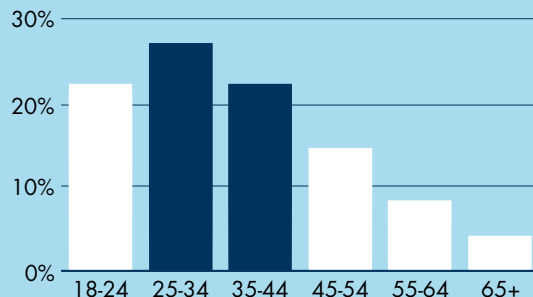

Dati aggregati dal 1/1/2022 al 30/6/2022

UTENTI TOTALI: 60.625

Media mensile: 10.104,16

UTENTI: ALTRI DATI

Localizzazione

Dati demografici

Femmine
49,7%
Maschi
50,3%

Dispositivi di utilizzo

1. Desktop	31.365	(51,57%)
2. Mobile	28.841	(47,42%)
3. Tablet	617	(1,10%)

Il pubblico del sito è composto da giovani adulti ben distribuiti sul territorio italiano, che preferiscono fruire i contenuti utilizzando un dispositivo desktop.