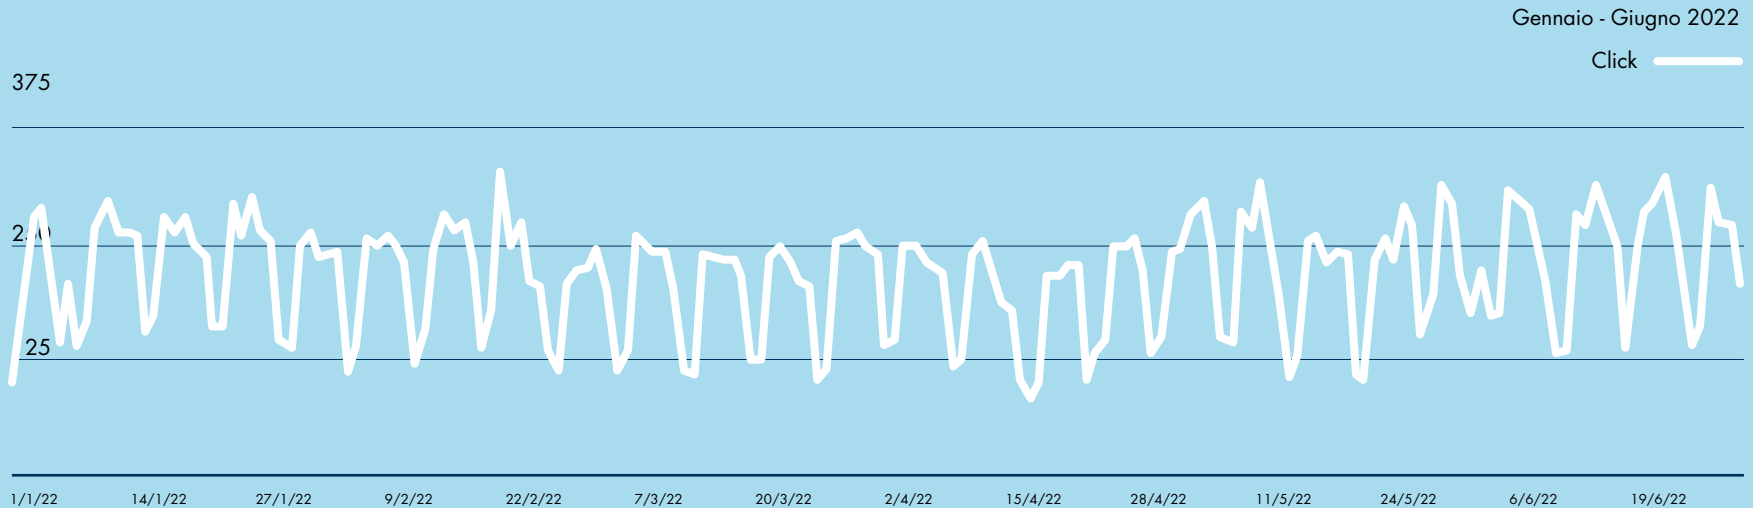

VISUALIZZAZIONI TOTALI: 157.912

Media mensile: 26.318,6

DATI VISUALIZZAZIONI

Tempo medio lettura
dei primi 100 articoli

00:01:50

TOP 10 PAGINE PIÙ VISUALIZZATE

PAGINA	VISUALIZZAZIONI PAGINA
1. /	17.720
2. /chi-sono-quant-sono-e-dove-lavorano-i-dipendenti-pubblici/	6.069
3. /gli-amministratori-indipendenti-e-la-sfida-del-successo-sostenibile/	2.710
4. /yolo-economy-e-great-resignation-perche-le-persone-cambiano-posto-di-lavoro/	2.427
5. /anna-gionfriddo-e-ad-di-manpowergroup-italia/	1.759
6. /demotivante-e-poco-coinvolgente-perche-non-ci-piace-piu-lavorare/	1.108
7. /prevenire-le-dimissioni-e-meglio-che-curare/	1.102
8. /caro-leader-sii-gentile/	1.064
9. /lavorare-in-smart-working-ci-rende-soli-o-piu-emancipati/	980
10. /evoluzione-della-sanita-con-la-gestione-per-processi/	918

IMPRESSIONI TOTALI: 1,76 MLN

Negli ultimi sei mesi le impressioni si sono stabilizzate, mantenendo valori molto alti.

CLICK TOTALI: 39.418

I click invece sono sempre in piccola ma costante crescita.

Informazioni Commerciali
commerciale@este.it