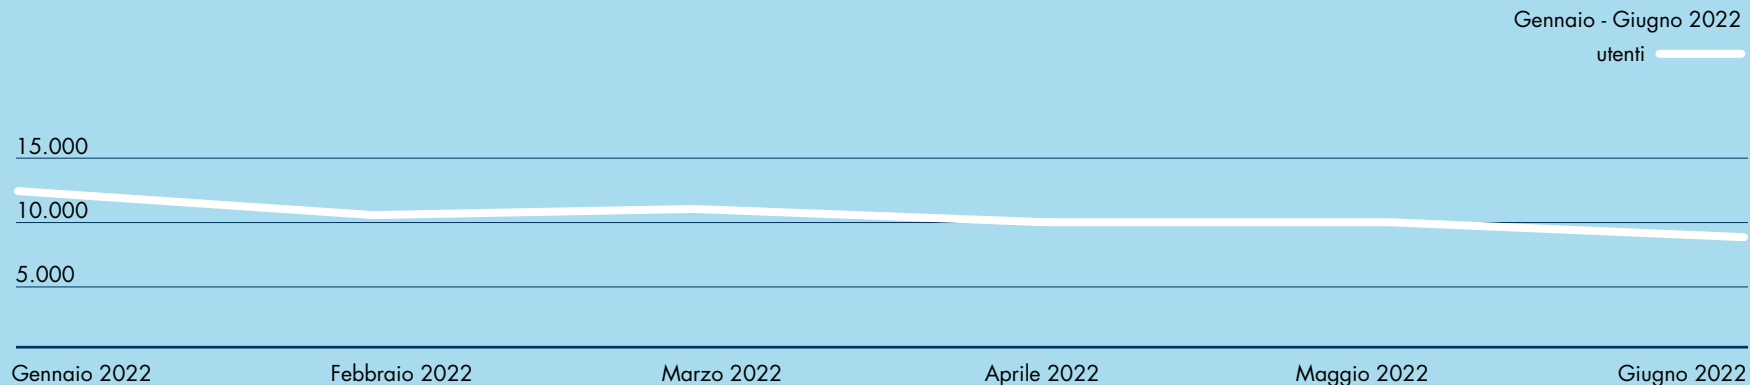

PAROLE di Management

QUOTIDIANO DI CULTURA D'IMPRESA

www.paroledimanagement.it

ANALISI DEL PUBBLICO

Dati aggregati dal 1/1/2022 al 30/6/2022

Comportamento degli utenti

Utenti
Visualizzazioni
Pagine più visualizzate

Dati aggregati dal 1/1/2022 al 30/6/2022

UTENTI TOTALI: 60.625

Media mensile: 10.104,16

UTENTI: ALTRI DATI

Localizzazione

Dati demografici

Femmine
49,7%
Maschi
50,3%

Dispositivi di utilizzo

1. Desktop	31.365	(51,57%)
2. Mobile	28.841	(47,42%)
3. Tablet	617	(1,10%)

Il pubblico del sito è composto da giovani adulti ben distribuiti sul territorio italiano, che preferiscono fruire i contenuti utilizzando un dispositivo desktop.