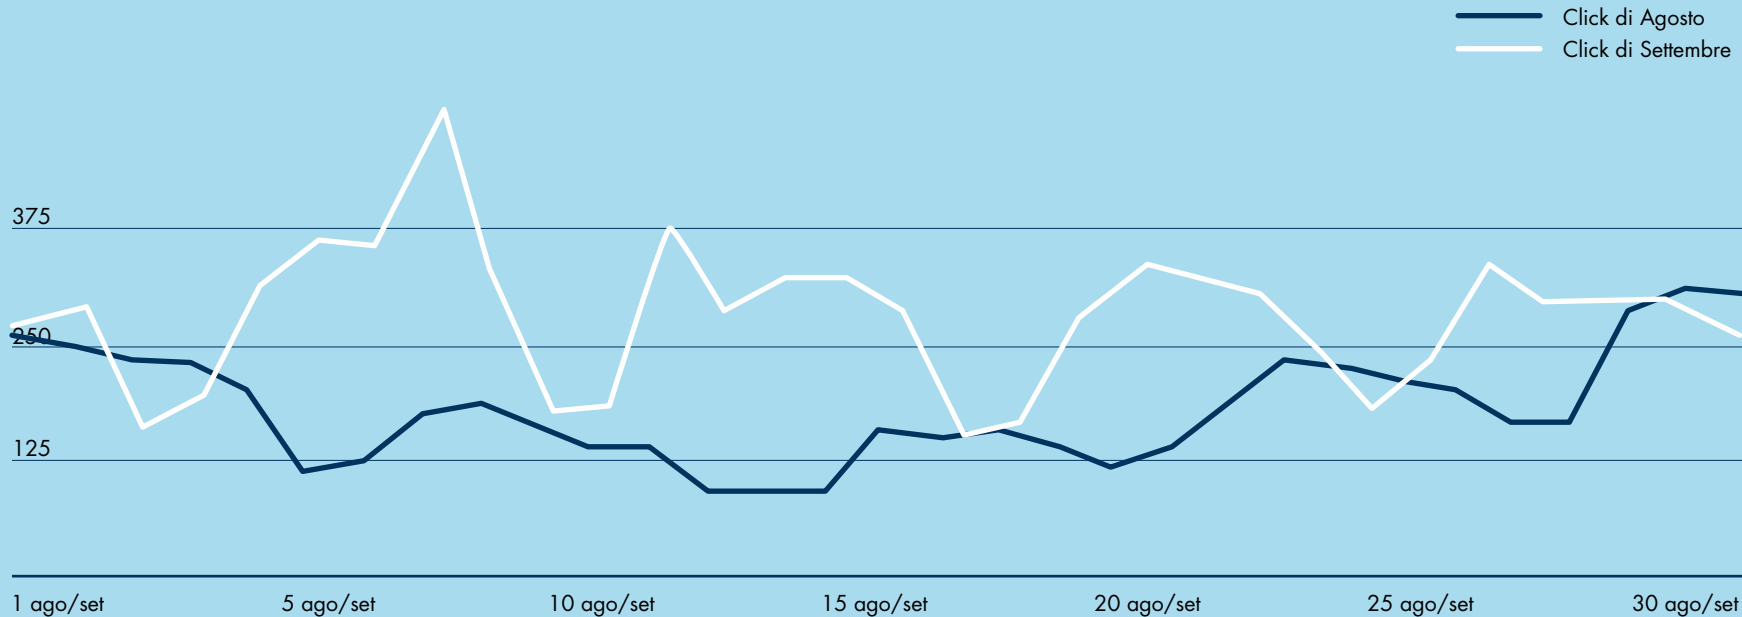

TOP 10 PAGINE PIÙ VISUALIZZATE DI SETTEMBRE 2022

PAGINA	VISUALIZZAZIONI PAGINA
1. /	2.668
2. /gli-amministratori-indipendenti-e-la-sfida-del-successo-sostenibile/	766
3. /chi-sono-quantanti-sono-e-dove-lavorano-i-dipendenti-pubblici/	690
4. /il-nuovo-ordine-mondiale-nella-deglobalizzazione/	531
5. /i-pentiti-delle-grandi-dimissioni/	506
6. /lanno-sabbatico-e-da-boomer/	391
7. /zucchetti-alleanze-di-valore-per-innovare-e-ampliare-lofferta/	375
8. /cara-energia/	371
9. /m5s-impegno-civico-e-europa-investire-nelle-nuove-tecnologie-industriali/	353
10. /sono-malato-lavoro-in-smart-working-2/	342

IMPRESSIONI TOTALI AGOSTO 2022: 387.350

IMPRESSIONI TOTALI SETTEMBRE 2022: 470.359

CLICK TOTALI

AGOSTO 2022: 5.671

CLICK TOTALI

SETTEMBRE 2022: 8.379

Informazioni Commerciali

commerciale@este.it