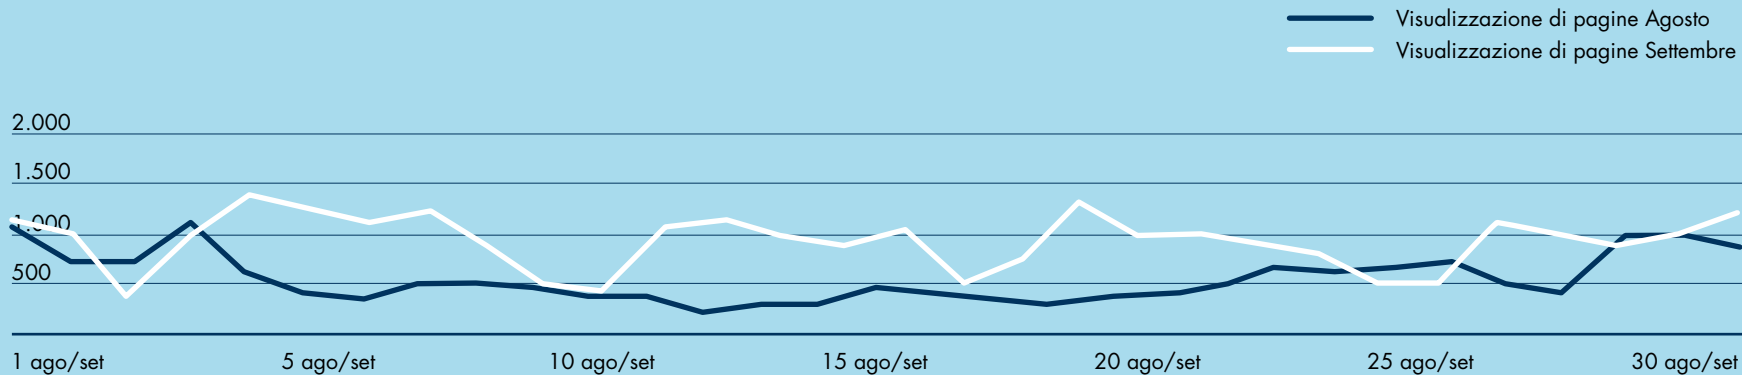

Confronto dati Agosto e Settembre 2022

UTENTI TOTALI AGOSTO 2022: 7.151

UTENTI TOTALI SETTEMBRE 2022: 11.034

Media giornaliera utenti Agosto 2022: 230,67

Media giornaliera utenti Settembre 2022: 367,8

**VISUALIZZAZIONI TOTALI
AGOSTO 2022: 17.984**

**VISUALIZZAZIONI TOTALI
SETTEMBRE 2022: 27.990**

**Media visite giornaliere
Agosto 2022: 551,09**

**Media visite giornaliere
Settembre 2022: 933**

DATI VISUALIZZAZIONI

AGOSTO 2022

Tempo medio lettura
dei primi 100 articoli

00:01:03

SETTEMBRE 2022

Tempo medio lettura
dei primi 100 articoli

00:01:01

TOP 10 PAGINE PIÙ VISUALIZZATE DI AGOSTO 2022

PAGINA	VISUALIZZAZIONI PAGINA
1. /	1.101
2. /il-nuovo-ordine-mondiale-nella-deglobalizzazione/	873
3. /chi-sono-quantanti-sono-e-dove-lavorano-i-dipendenti-pubblici/	760
4. /sono-malato-lavoro-in-smart-working-2/	388
5. /con-zucchetti-academy-la-formazione-trasversale-per-i-mobility-manager/	253
6. /gli-amministratori-indipendenti-e-la-sfida-del-successo-sostenibile/	252
7. /wto-la-scommessa-vinta-dalla-cina/	133
8. /zucchetti-alleanze-di-valore-per-innovare-e-ampliare-lofferta/	133
9. /abbiamo-ancora-bisogno-del-galateo-in-azienda/	128
10. Manuela Gatti, autore	127