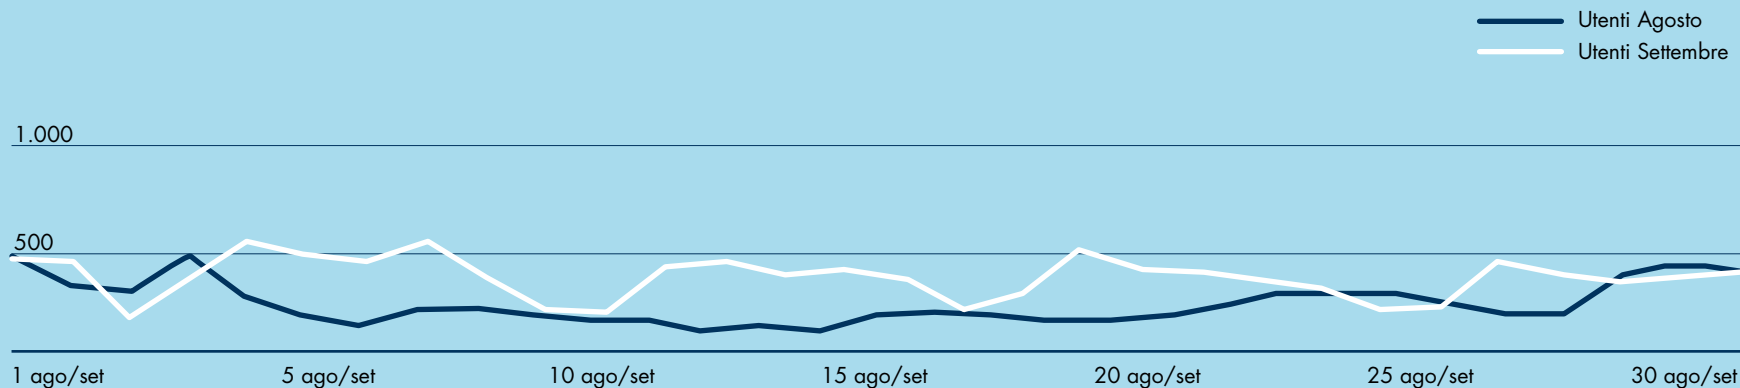

PAROLE di Management

QUOTIDIANO DI CULTURA D'IMPRESA

www.paroledimanagement.it

ANALISI DEL PUBBLICO

Confronto dati Agosto e Settembre 2022

Comportamento degli utenti

Utenti
Visualizzazioni
Pagine più visualizzate

Confronto dati Agosto e Settembre 2022

UTENTI TOTALI AGOSTO 2022: 7.151

UTENTI TOTALI SETTEMBRE 2022: 11.034

Media giornaliera utenti Agosto 2022: 230,67

Media giornaliera utenti Settembre 2022: 367,8

**VISUALIZZAZIONI TOTALI
AGOSTO 2022: 17.984**

**VISUALIZZAZIONI TOTALI
SETTEMBRE 2022: 27.990**

**Media visite giornaliere
Agosto 2022: 551,09**

**Media visite giornaliere
Settembre 2022: 933**

DATI VISUALIZZAZIONI

AGOSTO 2022

Tempo medio lettura
dei primi 100 articoli