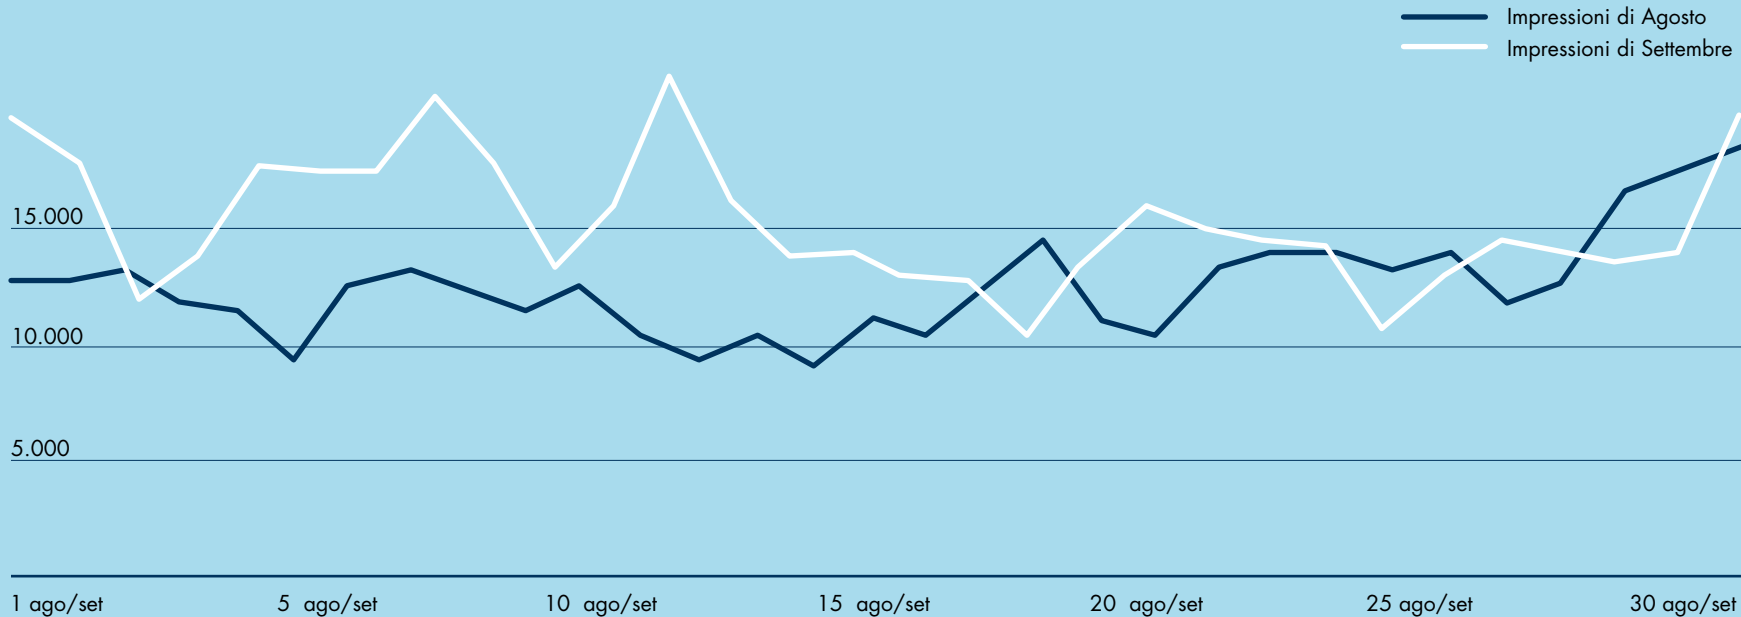

TOP 10 PAGINE PIÙ VISUALIZZATE DI SETTEMBRE 2022

PAGINA	VISUALIZZAZIONI PAGINA
1. /	2.668
2. /gli-amministratori-indipendenti-e-la-sfida-del-successo-sostenibile/	766
3. /chi-sono-quantanti-sono-e-dove-lavorano-i-dipendenti-pubblici/	690
4. /il-nuovo-ordine-mondiale-nella-deglobalizzazione/	531
5. /i-pentiti-delle-grandi-dimissioni/	506
6. /lanno-sabbatico-e-da-boomer/	391
7. /zucchetti-alleanze-di-valore-per-innovare-e-ampliare-lofferta/	375
8. /cara-energia/	371
9. /m5s-impegno-civico-e-europa-investire-nelle-nuove-tecnologie-industriali/	353
10. /sono-malato-lavoro-in-smart-working-2/	342

IMPRESSIONI TOTALI AGOSTO 2022: 387.350

IMPRESSIONI TOTALI SETTEMBRE 2022: 470.359