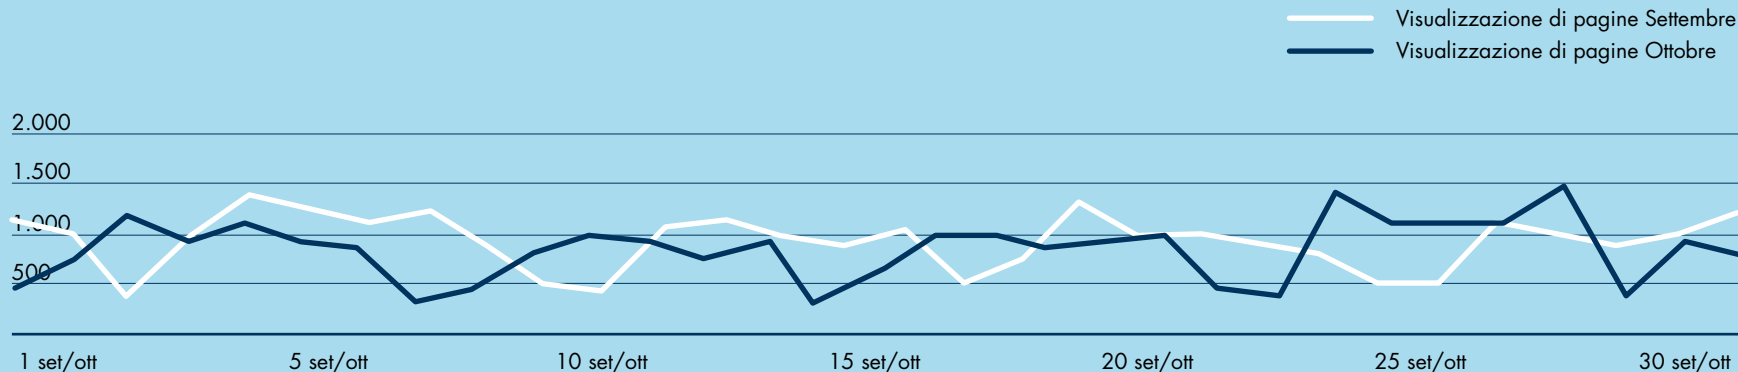

Confronto dati Settembre e Ottobre 2022

**UTENTI TOTALI
SETTEMBRE 2022:
11.034**

**UTENTI TOTALI
OTTOBRE 2022:
11.488**

**Media giornaliera
utenti Settembre 2022:
367,8**

**Media giornaliera
utenti Ottobre 2022:
370,58**

VISUALIZZAZIONI TOTALI SETTEMBRE 2022: 27.990

VISUALIZZAZIONI TOTALI OTTOBRE 2022: 28.719

Media visite giornaliere Settembre 2022: 933

Media visite giornaliere Ottobre 2022: 926,42

DATI VISUALIZZAZIONI

SETTEMBRE 2022

Tempo medio lettura
dei primi 100 articoli

00:01:01

OTTOBRE 2022

Tempo medio lettura
dei primi 100 articoli

00:00:57

TOP 10 PAGINE PIÙ VISUALIZZATE DI SETTEMBRE 2022

PAGINA	VISUALIZZAZIONI PAGINA
1. /	2.873
2. /gli-amministratori-indipendenti-e-la-sfida-del-successo-sostenibile/	894
3. /chi-sono-quantanti-sono-e-dove-lavorano-i-dipendenti-pubblici/	637
4. /il-nuovo-ordine-mondiale-nella-deglobalizzazione/	442
5. /i-pentiti-delle-grandi-dimissioni/	419
6. /lanno-sabbatico-e-da-boomer/	382
7. /zucchetti-alleanze-di-valore-per-innovare-e-ampliare-lofferta/	283
8. /cara-energia/	253
9. /m5s-impegno-civico-e-europa-investire-nelle-nuove-tecnologie-industriali/	241
10. /sono-malato-lavoro-in-smart-working-2/	239