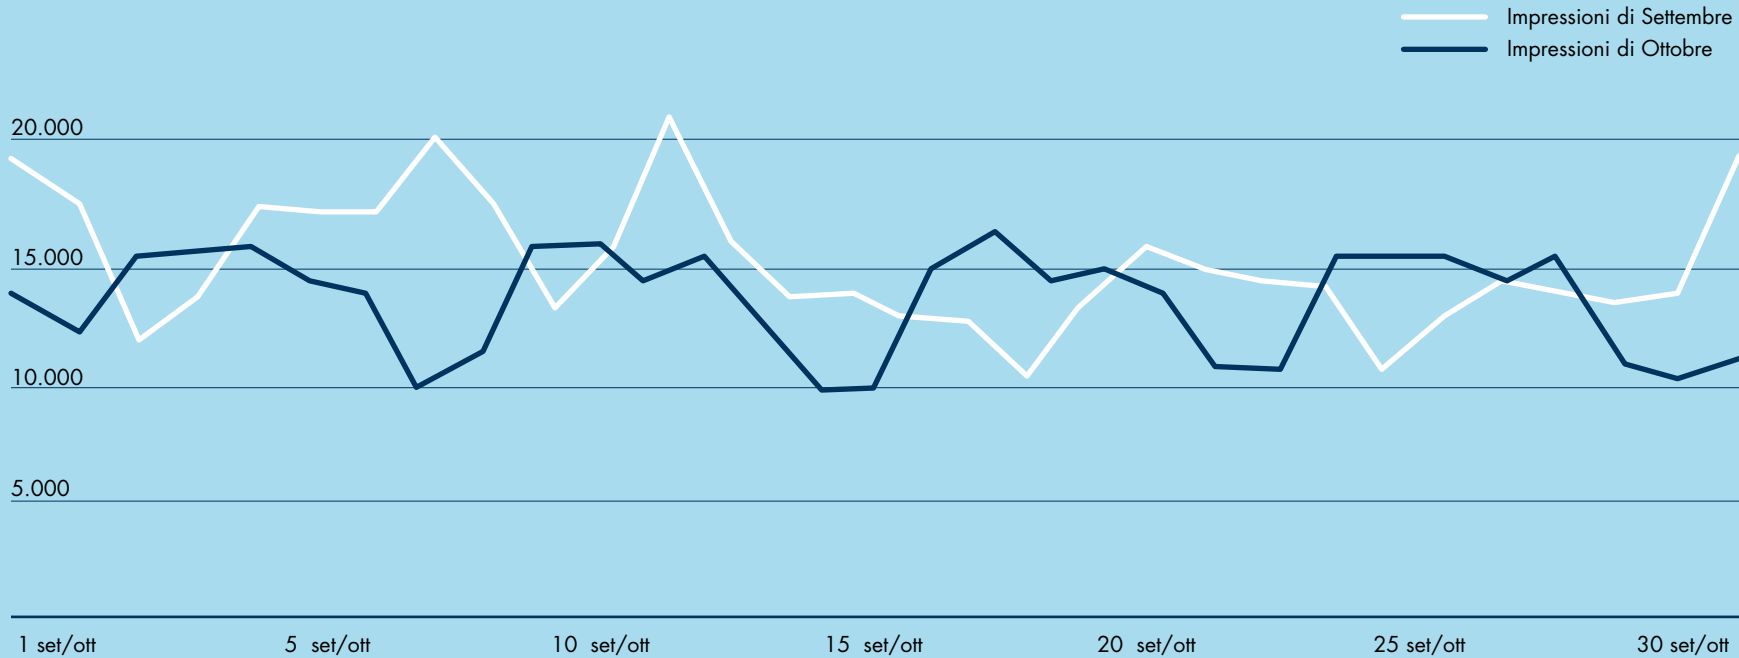

TOP 10 PAGINE PIÙ VISUALIZZATE DI OTTOBRE 2022

PAGINA	VISUALIZZAZIONI PAGINA
1. /	1.101
2. /gummy-industries-e-il-modello-organizzativo-senza-capi/	873
3. /chi-sono-quanti-sono-e-dove-lavorano-i-dipendenti-pubblici/	760
4. /gli-amministratori-indipendenti-e-la-sfida-del-successo-sostenibile/	388
5. /sono-malato-lavoro-in-smart-working-2/	253
6. /come-possiamo-produrre-di-piu-se-vogliamo-lavorare-di-meno/	252
7. /la-tua-cultura-aziendale-valorizza-le-persone/	133
8. /il-nuovo-ordine-mondiale-nella-deglobalizzazione/	133
9. /codice-della-criasi-dimpresa-e-dellinsolvenza-quali-sono-le-novita-per-le-aziende/	128
10. /giusto-e-decente-il-lavoro-secondo-papa-francesco/	127

IMPRESSIONI TOTALI SETTEMBRE 2022: 470.359

IMPRESSIONI TOTALI OTTOBRE 2022: 403.874