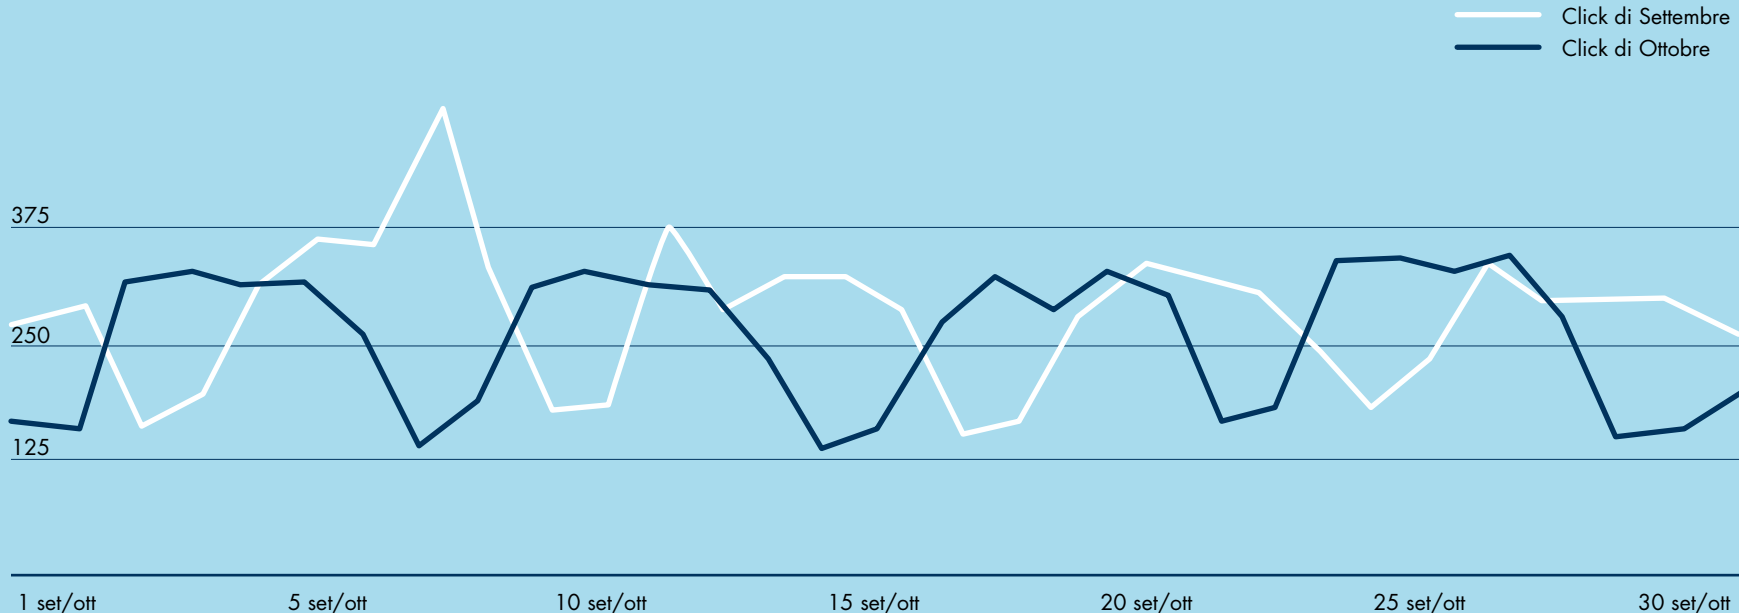

Tempo medio lettura
dei primi 100 articoli

00:01:01

OTTOBRE 2022

Tempo medio lettura
dei primi 100 articoli

00:00:57

TOP 10 PAGINE PIÙ VISUALIZZATE DI SETTEMBRE 2022

PAGINA	VISUALIZZAZIONI PAGINA
1. /	2.873
2. /gli-amministratori-indipendenti-e-la-sfida-del-successo-sostenibile/	894
3. /chi-sono-quantanti-sono-e-dove-lavorano-i-dipendenti-pubblici/	637
4. /il-nuovo-ordine-mondiale-nella-deglobalizzazione/	442
5. /i-pentiti-delle-grandi-dimissioni/	419
6. /lanno-sabbatico-e-da-boomer/	382
7. /zucchetti-alleanze-di-valore-per-innovare-e-ampliare-lofferta/	283
8. /cara-energia/	253
9. /m5s-impegno-civico-e-europa-investire-nelle-nuove-tecnologie-industriali/	241
10. /sono-malato-lavoro-in-smart-working-2/	239

TOP 10 PAGINE PIÙ VISUALIZZATE DI OTTOBRE 2022

PAGINA	VISUALIZZAZIONI PAGINA
1. /	1.101
2. /gummy-industries-e-il-modello-organizzativo-senza-capi/	873
3. /chi-sono-quanti-sono-e-dove-lavorano-i-dipendenti-pubblici/	760
4. /gli-amministratori-indipendenti-e-la-sfida-del-successo-sostenibile/	388
5. /sono-malato-lavoro-in-smart-working-2/	253
6. /come-possiamo-produrre-di-piu-se-vogliamo-lavorare-di-meno/	252
7. /la-tua-cultura-aziendale-valorizza-le-persone/	133
8. /il-nuovo-ordine-mondiale-nella-deglobalizzazione/	133
9. /codice-della-criasi-dimpresa-e-dellinsolvenza-quali-sono-le-novita-per-le-aziende/	128
10. /giusto-e-decente-il-lavoro-secondo-papa-francesco/	127

IMPRESSIONI TOTALI SETTEMBRE 2022: 470.359

IMPRESSIONI TOTALI OTTOBRE 2022: 403.874

CLICK TOTALI SETTEMBRE 2022: 8.379

CLICK TOTALI OTTOBRE 2022: 8.089

Informazioni Commerciali

commerciale@este.it