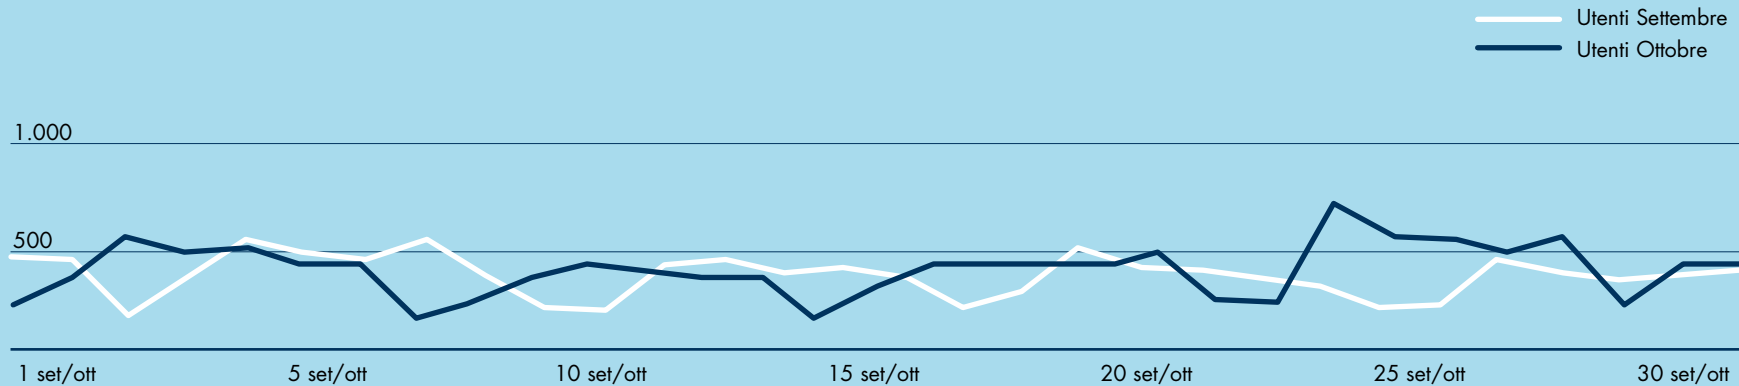

PAROLE di Management

QUOTIDIANO DI CULTURA D'IMPRESA

www.paroledimanagement.it

ANALISI DEL PUBBLICO

Confronto dati Settembre e Ottobre 2022

Comportamento degli utenti

Utenti
Visualizzazioni
Pagine più visualizzate

Confronto dati Settembre e Ottobre 2022

**UTENTI TOTALI
SETTEMBRE 2022:
11.034**

**UTENTI TOTALI
OTTOBRE 2022:
11.488**

**Media giornaliera
utenti Settembre 2022:
367,8**

**Media giornaliera
utenti Ottobre 2022:
370,58**

VISUALIZZAZIONI TOTALI SETTEMBRE 2022: 27.990

VISUALIZZAZIONI TOTALI OTTOBRE 2022: 28.719

Media visite giornaliere Settembre 2022: 933

Media visite giornaliere Ottobre 2022: 926,42

DATI VISUALIZZAZIONI

SETTEMBRE 2022